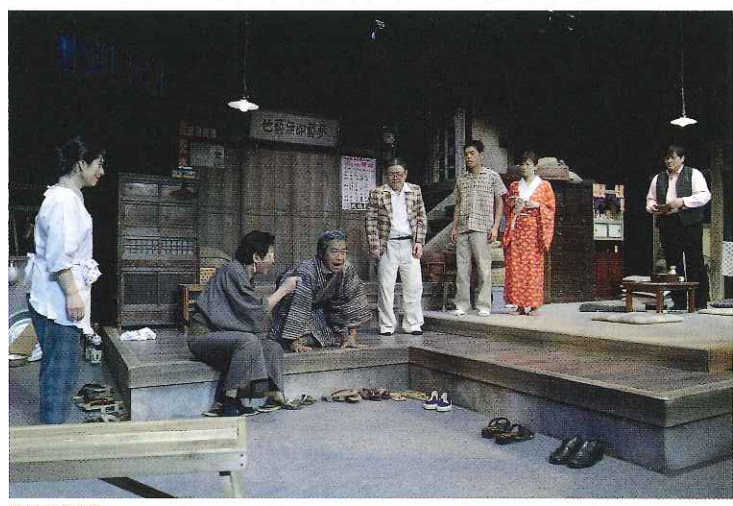

舞台の裏に、

欲と情・・・

「虫」

今から50年前の大阪芸人達が
身を寄せて暮らす「芸人横丁」の
ものがたり。

【日程】
2011年12月3日(土) 13時 開演
 その他の公演は12月2日(金) 18時30分
 3日(土) 18時
 4日(日) 11時30分・15時

※いずれの日程も会員価格での入場が可能ですが、
 講演は12月3日13時公演のみとなります。

【料金】
 関西演芸推進協議会 **会員特別価格 2000円**
 一般 前売券 3500円/当日券 4000円
 ■開場は、開演の30分前です。■全席自由席
 ■未就学児童のご入場はお断りする場合があります。

【会場】
大丸心齋橋劇場 [大丸心齋橋店北館14階]
 〒542-8501大阪府中央区心齋橋1-7-1 地下鉄「心齋橋駅」すぐ

【お問い合わせ】
 関西演芸推進協議会 事務局 千房(株)内
06-6633-1430
 (劇団往来 制作部 06-6945-4653)

二部 『虫』

原作 藤本 義一
 演出 鈴木 健之亮
 総指揮 森川 英雄
 13時40分〜15時40分

一部 講演『無条件幸福』

藤本義一先生
 進行 蘭田涼子 (アナウンサー)
 13時〜13時30分
 ※講演は12月3日13時公演のみ実施されます

5周年記念公演にむけて

今年、NPO法人関西演芸推進協議会は設立して5年を迎えました。そこで今回は記念公演として、当会相談役でもある藤本義一先生の原作「虫」を劇団往来により上演させて頂くことになりました。50年前の芸人横丁を舞台に、上方芸人の当時の生活、そして芸に対する執念を描いた作品です。生の舞台を通して上方演芸文化の熱情を感じるひとときとなりますよう、主催者一同皆様のお越しをお待ちしております。

あらすじ

明日を夢見る芸人達が集まり、肩を寄せ合って住む芸人横丁。その中程にある一軒『夢芸荘』が話の舞台。ある日、平穏だったこの長屋に衝撃が走る。『芸能幹旋所長』がやってきて、夢芸荘から二組、有名寄席小屋出演の試験が受けられるというのだ。待ちに待った有名になるチャンス！色めきたつ芸人達。しかし選ばれるのは二組だけ。さあ、欲と情にからむかけひきが始まった…

『関西演芸推進協議会5周年記念公演』チケット 申込書