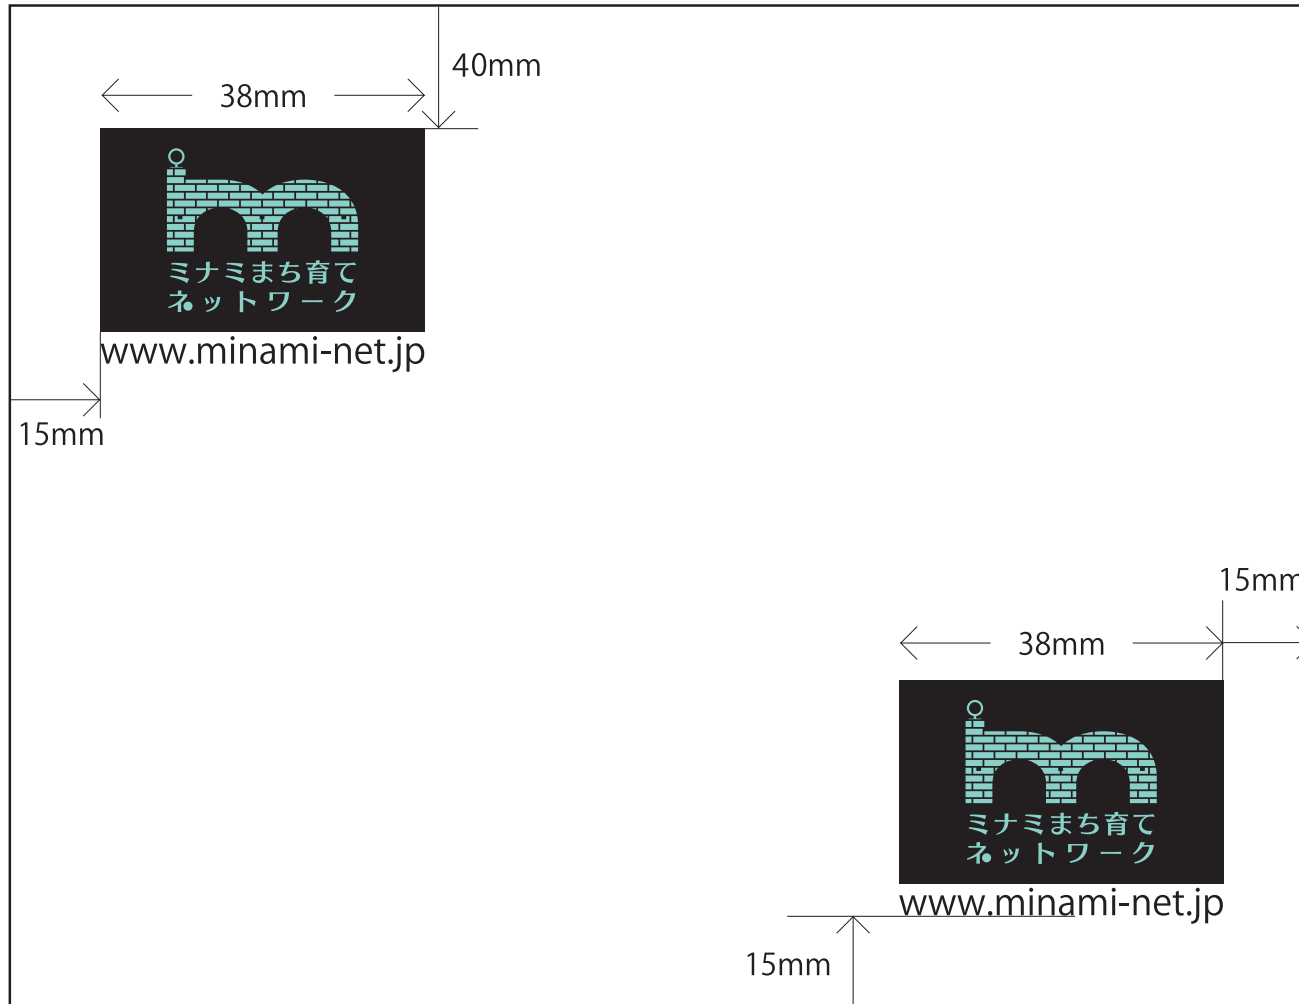

○B3 ポスター

○B3 ポスターの場合  
ロゴマークの左右は38mm

[www.minami-net.jp](http://www.minami-net.jp)

〈レイアウト例〉