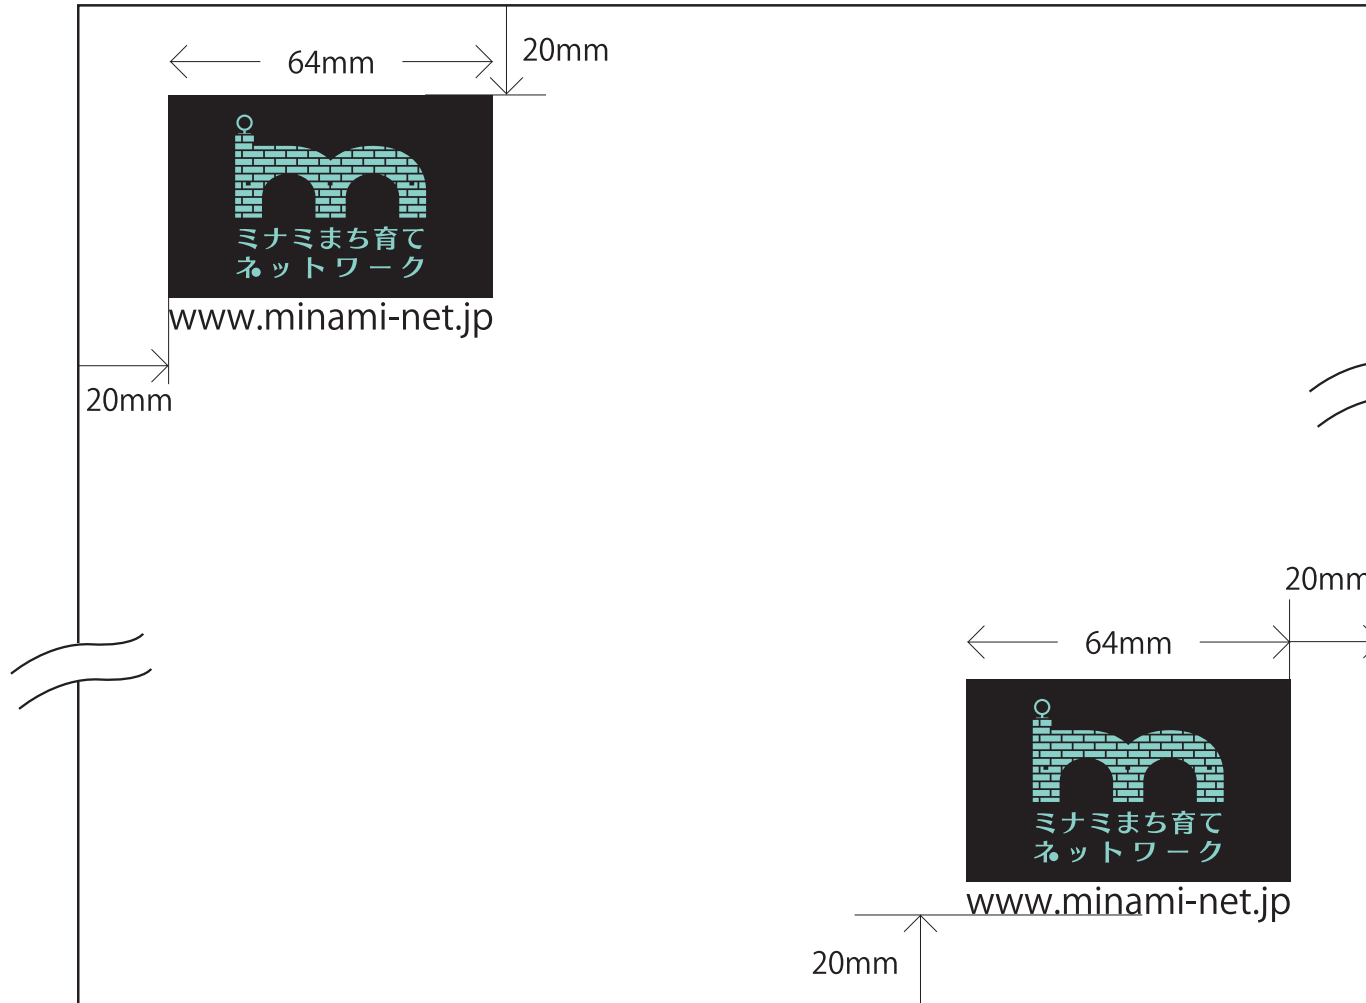

○B 全ポスター

○B 全ポスターの場合  
ロゴマークの左右は 64mm

○B2 ポスターの場合  
ロゴマークの左右は 51mm