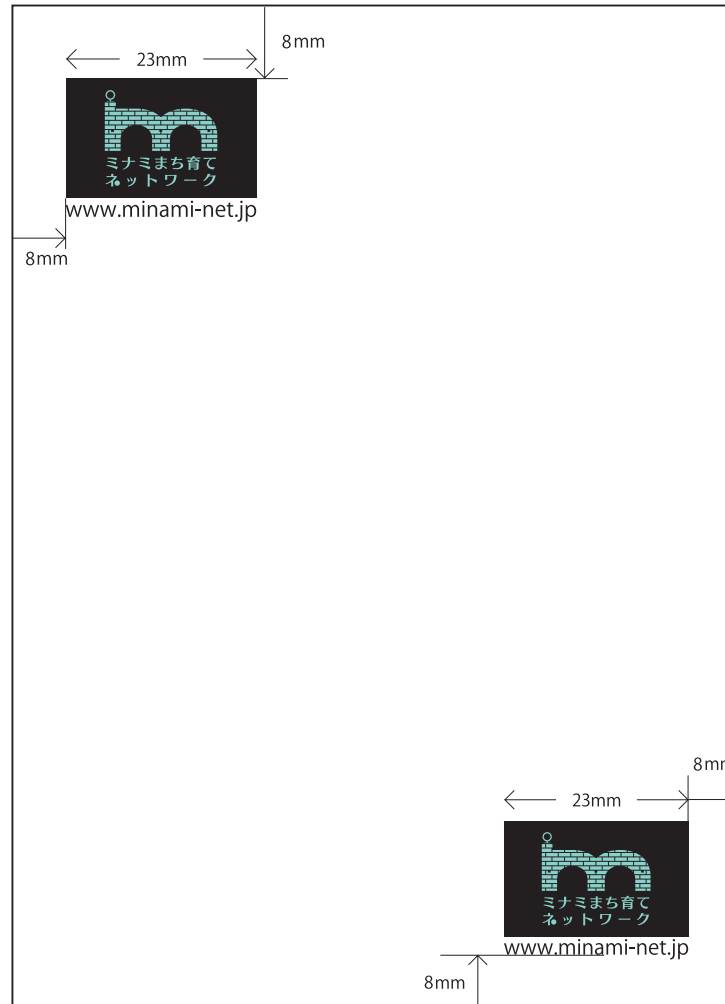

○ A4 チラシ

○ A4 チラシの場合  
ロゴマークの左右は 23mm